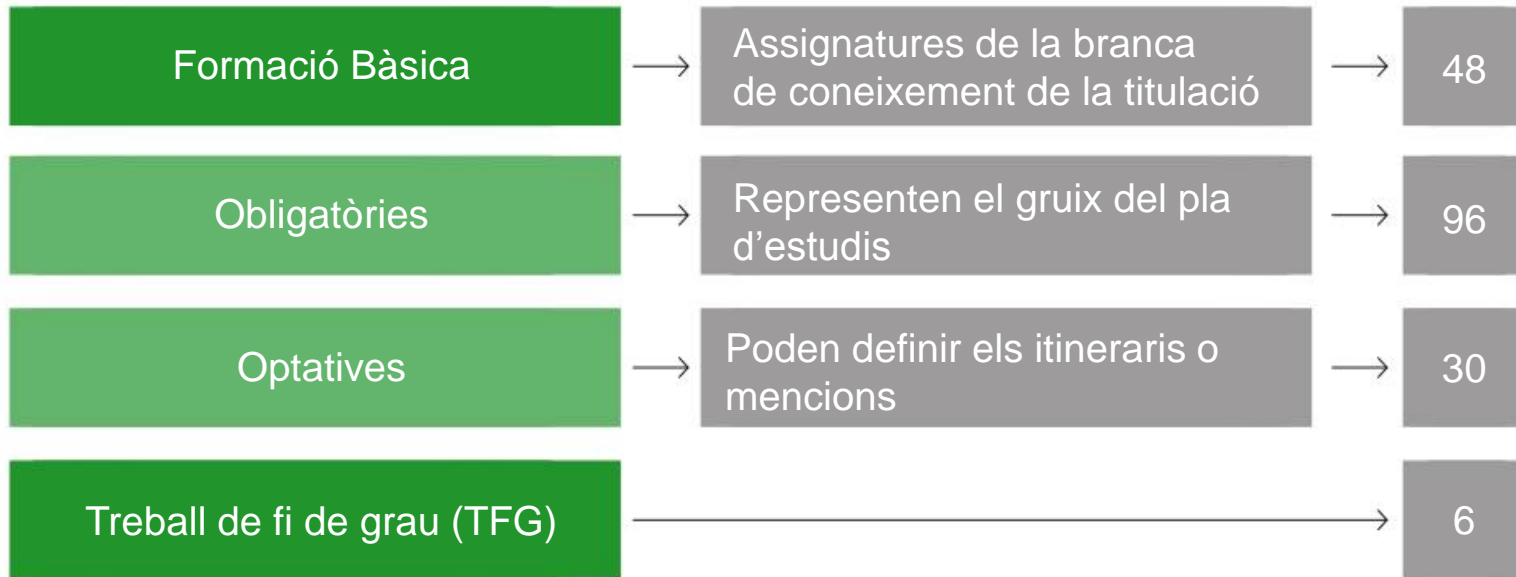

Què necessites per estudiar aquest grau?

- Interès en l'anàlisi de la desigualtat de gènere i la comprensió dels mecanismes que han propiciat aquestes desigualtats.
- Compromís amb la no discriminació i amb la defensa dels drets de les persones.
- Capacitat d'observació i d'anàlisi crítica.
- Mentalitat oberta, una mirada integral i no fragmentada de la realitat.
- Capacitat d'integració en diferents àmbits de treball.

Així s'estructura el grau

Crèdits: 180 ECTS (3 anys)

Places: 60

Horari: un sol torn de matí

Idioma: català, castellà i anglès

Així s'estructura el grau

Pràctiques

Assignatura optativa de pràctiques externes (3r curs)