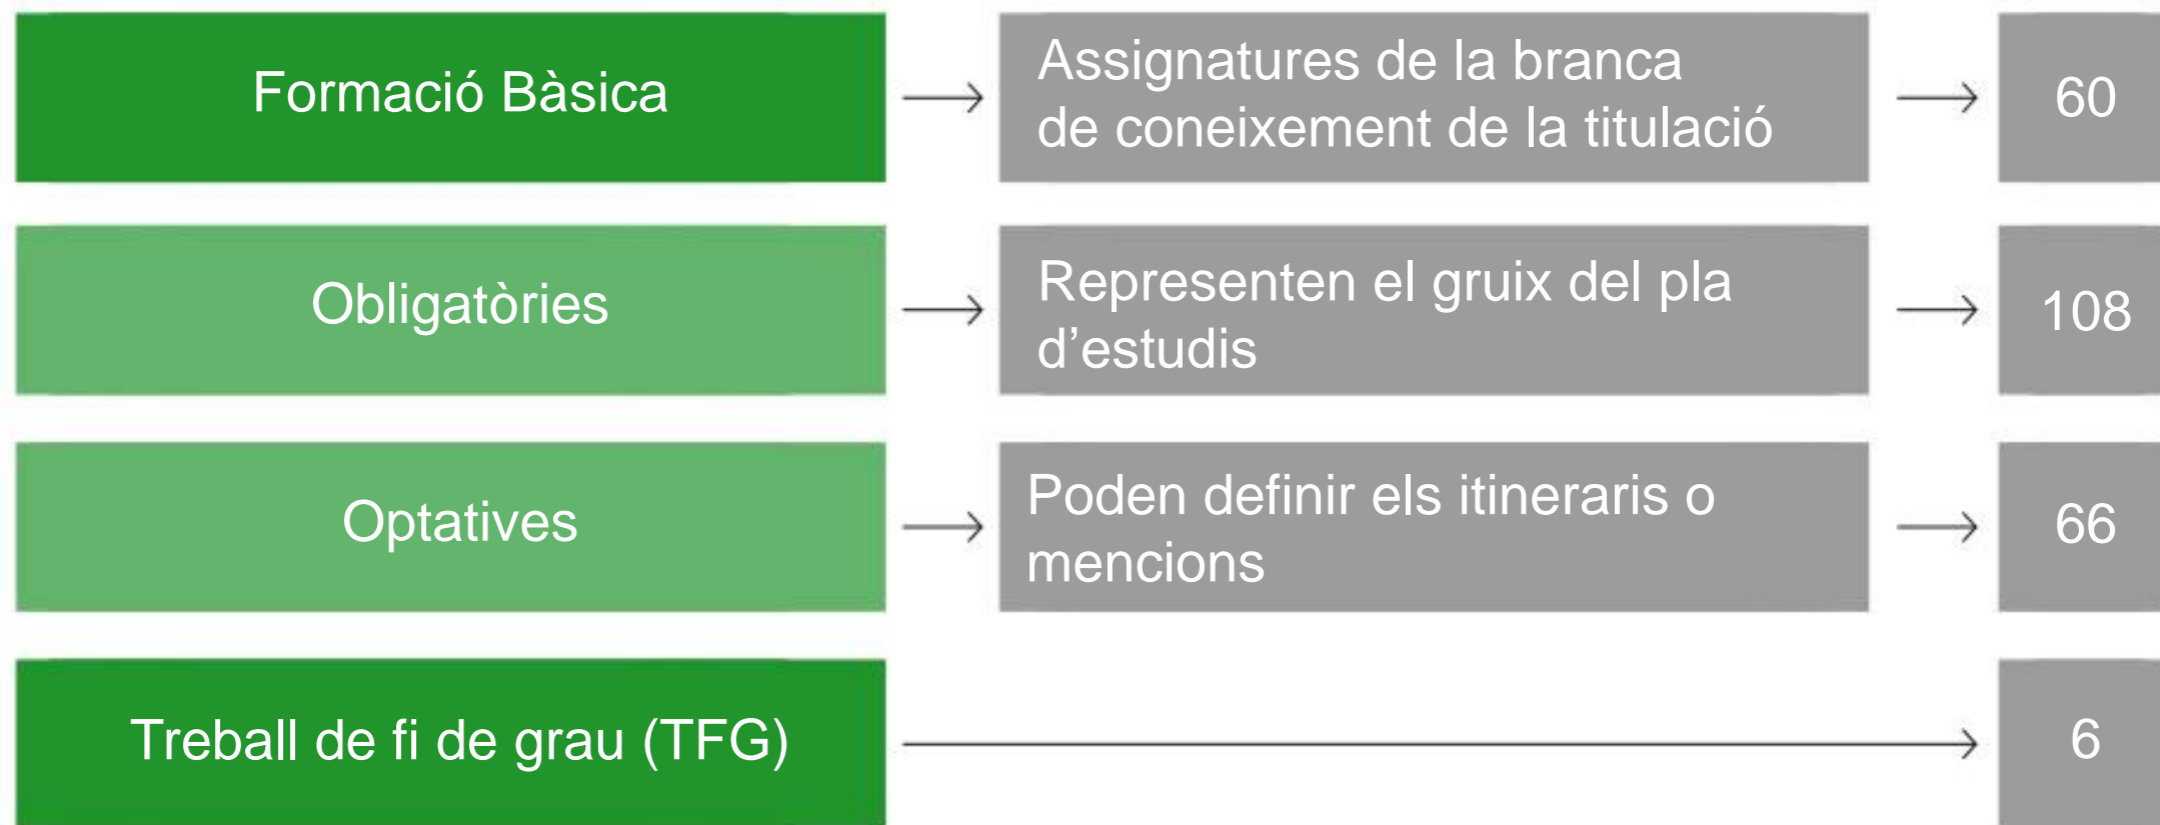

Així s'estructura el grau

Crèdits: 240 ECTS (4 anys)

Places: 80

Horari: Un sol torn de matí i tarda

Així s'estructura el grau

Què aprendràs

- Les mencions són itineraris que es fan constar al suplement europeu al títol. Per obtenir-la s'han de cursar 30 crèdits vinculats a cada itinerari.