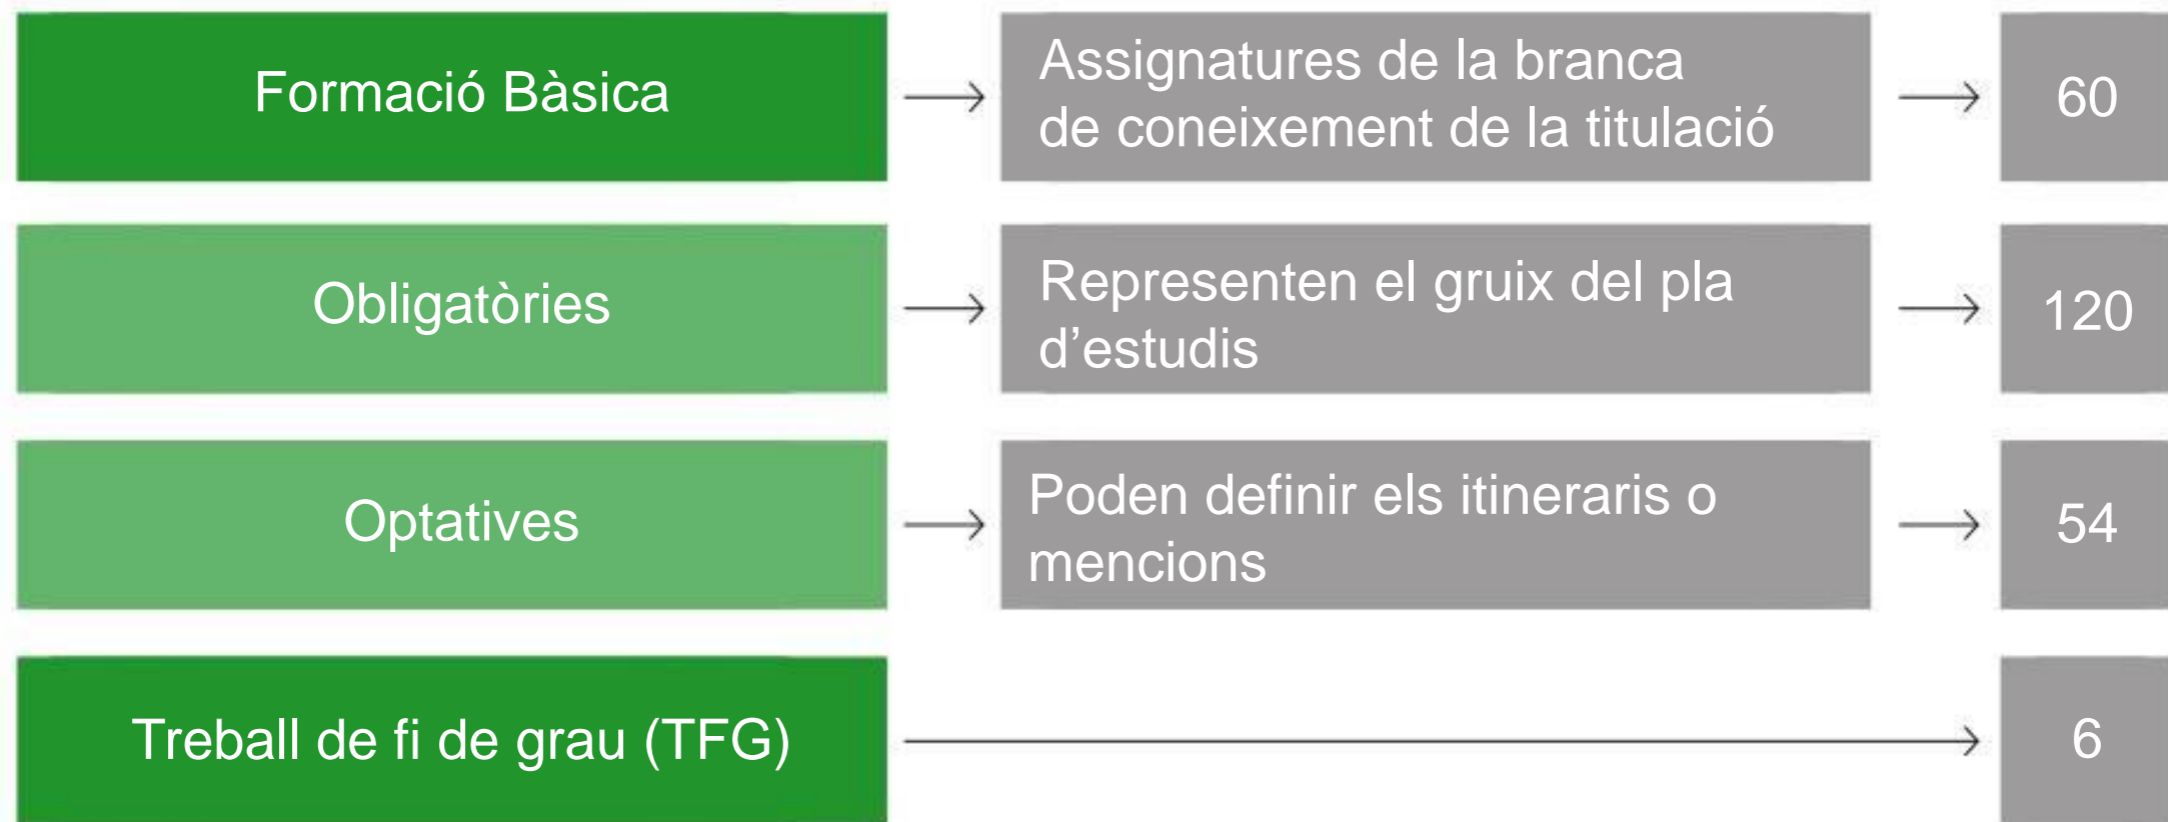

Així s'estructura el grau

Crèdits: 240 ECTS (4 anys)

Places: 60

Horari: Un sol torn de matí i algunes tardes (pràctiques)

Cursos Propedèutics:

Física per a estudiants de ciències

Matemàtiques per a estudiants de ciències

Química per a estudiants de ciències

Així s'estructura el grau

Què aprendràs

- Les mencions són itineraris que es fan constar al suplement europeu al títol. Per obtenir-la s'han de cursar 30 crèdits vinculats a cada itinerari.